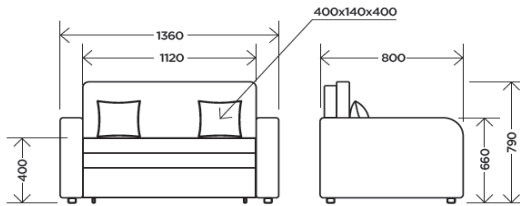

Диван детский Комфорт-S Яцек цвет FILIN MAGENTA/NEWTONE PLUM

механизм трансформации:
Телескоп