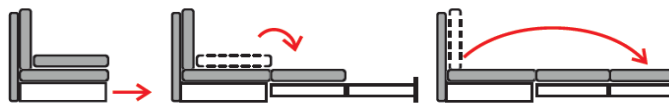

Диван детский Комфорт-S Яцек цвет FILIN MAGENTA/NEWTONE PLUM

механизм трансформации:
Телескоп

Компактный диван Яцек имеет простой дизайн, выполнен в сдержанной цветовой гамме, поэтому может одинаково удачно дополнить интерьер детской комнаты, небольшой гостиной, кухни. Ортопедические латы в основании, выкатной механизм раскладки удобны для ежедневного использования в качестве спального места. Имеется ящик для белья. Ткань обивки тактильно приятна, проста в уходе, отлично сочетается с любым текстилем - подушками, пледами.

МЕХАНИЗМ ТРАНСФОРМАЦИИ «ТЕЛЕСКОП»

Диван прямой выкатной считается наилучшим. Этот механизм наиболее удобный, чем другие виды раскладки диванов. С ним справятся дети и пожилые люди. Это компактные модели, раскладывающиеся легко и удобно. Диван прямой выкатной отлично впишется в небольшое по размерам помещение. Кроме того, будучи компактно упакованным в сложенном виде, механизм при раскладке образует достаточно просторное и главное - ровное место для отдыха.

Габариты	
Спальное место	1120*1920
Высота	790
Глубина	800
Ширина	1360
Основные характеристики	
Тип дивана	мини
Стиль	современный
Механизм трансформации	телескоп
Основание	ортопедические латы
Каркас	брус хвойных пород, ДВП
Наполнитель	ППУ
Материал обивки	рогожка/велюр
Подушки	есть
Дополнительные характеристики	
Нагрузка на спальное место	180 кг
Ящик	есть
Особенности	ППУ 30 кг/м3; ящик фанера+ДВП 990*644*120; 2 подушки, наполнитель комбинированный 400*140*400 мм; высота сидения 400 мм; подлокотники 660*800 мм; ширина сидения 1120 мм
Подлокотники	есть
Гарантия и сертификация	
Гарантия	18 мес.
Упаковка	
Вес, кг	46,9
Объем, м ²	0,57
Количество упаковок, шт	3