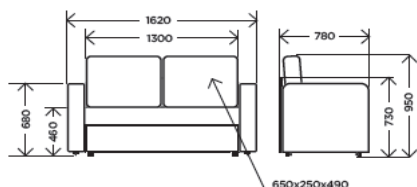

Диван Комфорт-S Джером цвет зодиак 07

Мини-диван Джером конструировался с учетом особенностей комнаты подростка. Он также будет к месту на кухне, веранде, закрытой лоджии в качестве запасного спального места. Джером - небольшой, но уютный и вместительный диванчик, трансформирующийся в односпальную кровать. Имеется вместительный ящик для постельных принадлежностей, игрушек.

МЕХАНИЗМ ТРАНСФОРМАЦИИ «ПАНДА 2» Диван прямой выкатной считается наилучшим. Этот механизм наиболее удобный, чем другие виды раскладки диванов. С ним справятся дети и пожилые люди. Это компактные модели, раскладывающиеся легко и удобно. Диван прямой выкатной отлично впишется в небольшое по размерам помещение. Кроме того, будучи компактно упакованным в сложенном виде, механизм при раскладке образует достаточно просторное и главное - ровное место для отдыха.

ППУ (ПЕНОПОЛИУРЕТАН)

Является разновидностью поролона.

Имеет ряд достоинств:

- большой срок эксплуатации - прослужит не один десяток лет без изменений начальных характеристик;
- надежность - мебель с этим наполнителем износостойкая, ее очень сложно повредить;
- безопасен для здоровья - не вызывает аллергических реакций, не накапливает мусор, пропускает воздух и влагу;
- эластичность - всегда возвращает свои первоначальные формы, вмятин практически не остается (только в случае очень длительного регулярного использования);
- невысокая цена благодаря простой технологии производства. Цена меньше, чем на мебель с пружинным наполнителем.

ВЕЛЮР

Велюр — обивочная ткань с мягкой бархатистой поверхностью. Материал устойчив к заломам и выпадению ворсинок, обладает высоким показателем истираемости и прекрасно смотрится как на классических диванах, так и на прямых лаконичных моделях. Ткань легко поддается сухой чистке при помощи пылесоса, щетки или валика.

механизм трансформации: